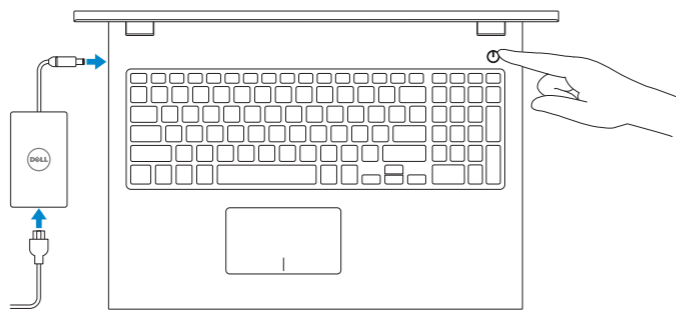

Inspiron 15

3000 Series

Quick Start Guide

Hurtig startguide

Pikaopas

Hurtigstart

Snabbstartguide

1 Connect the power adapter and press the power button

Tilslut strømadapteren og tryk på tænd/sluk-knappen

Kytke verkkolaite ja paina virtapainiketta

Slik kobler du til strømadapteren og trykker på strømknappen

Anslut strömadaptern och tryck på strömbrytaren