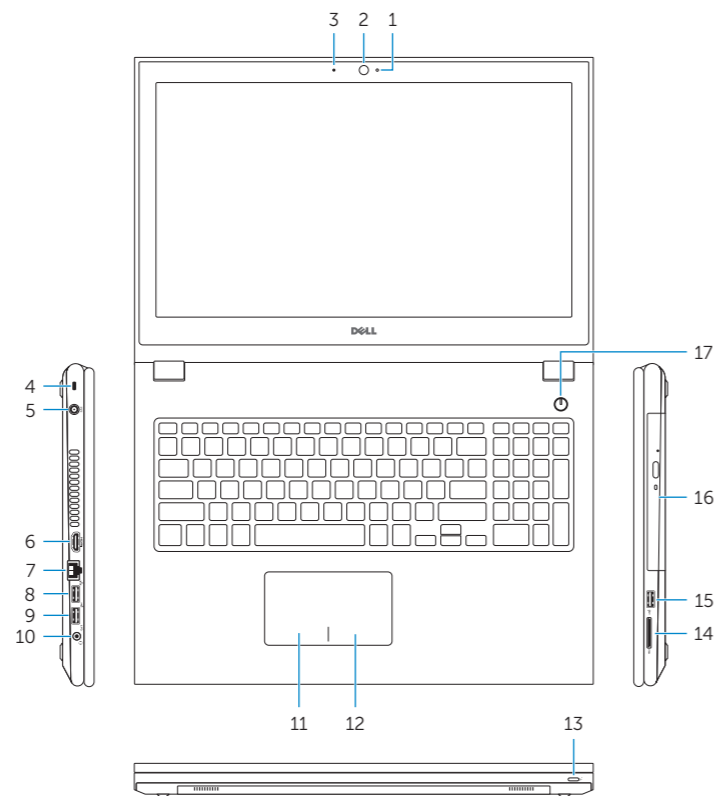

Features

Funktioner | Ominaisuudet | Funksjoner | Funktionen

1. Camera-status light
2. Camera
3. Microphone
4. Security-cable slot
5. Power-adaptor port
6. HDMI port
7. Network port
8. USB 2.0 port
9. USB 3.0 port
10. Headset port