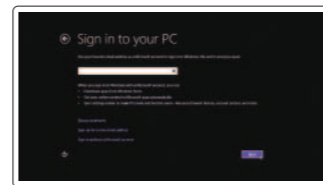

Sign in to your Microsoft account or create a local account

Log på din Microsoft-konto eller opret en lokal konto

Kirjaudu Microsoft-tilillesi tai luo paikallinen tili

Logg inn på Microsoft-kontoen din eller opprett en lokal konto

Logga in till ditt Microsoft-konto eller skapa ett lokalt konto

3 Explore resources

Gennemse ressourcer | Tutustu resurssieihin

Utforske ressursene | Utforska resurser

Help and Tips

Hjælp og tips | Ohje ja vinkkejä

Hjelp og støtte | Hjälp och tips

My Dell

Min Dell | Dell-tietokoneeni

Min Dell | Min Dell

Register your computer

Registrer computeren | Rekisteröi tietokone

Registrer datamaskinen din | Registrera datorn

Shortcut keys

Genvejstaster | Pikavalintanäppäimet

Snarveistaster | Kortkommandon

Mute audio

Slå lyd fra | Mykistä ääni

Demp lyden | Stäng av ljud

Decrease volume

Formindsk lydstyrke | Vähennä äänenvoimakkuutta

Reduser lyden | Minska volymen

Increase volume

Forøg lydstyrke | Lisää äänenvoimakkuutta

Øk lyden | Öka volymen

Play/previous track/chapter

Afspil forrige nummer/kapitel | Toista edellinen raita tai luku

Spill forrige spor/kapittel | Spela upp föregående spår/kapitel

Play/Pause

Afspil/Afbryd midlertidigt | Toista/tauko

Spill/pause | Spela upp/pausa

Play next track/chapter

Afspil næste nummer/kapitel | Toista seuraava raita tai luku

Spill neste spor/kapittel | Spela upp nästa spår/kapitel

Switch to external display

Skift til ekstern skærm | Siirry ulkoiseen näyttöön

Bytt til ekstern visning | Växla till extern bildskärm

Open Search charm

Åbn amulettet Søg | Aava Hae-oikopolku

Åpne søk-perlen | Öppna snabbknappen Sök

Toggle keyboard backlight (optional)

Skift mellem tastaturets baggrundslys (valgfrit tilbehør)

Kytke näppäimistön taustavalo (valinnainen)

Veksle mellom bakgrunnsbelyst tastur eller ikke (tilleggsfunksjon)

Växla tangentbordets bakgrundsbelysning (tillval)

Decrease brightness

Formindsk lysstyrke | Vähennä kirkkautta

Demp lysstyrken | Minska ljusstyrkan

Increase brightness

Forøg lysstyrke | Lisää kirkkautta

Øk lysstyrken | Öka ljusstyrkan

Turn off/on wireless

Slå trådløst fra/til | Kytke langaton yhteys pois/päälle

Slå av/på trådløs tilkobling | Slå av/på trådlösa nätverk

Toggle Fn-key lock

Tænder/slukker for FN-tastlås

Vaihda Fn-näppäinlukituksen asentoa

Veksle Fn-låsen | Växla Fn-tangentlås

NOTE: For more information, see *Specifications* at dell.com/support.

BEM/ERK: Du kan finde flere oplysninger i *Specifikationer* på dell.com/support.

HUOMAUTUS: Lisätietoja on kohdassa *Tekniset tiedot* sivulla dell.com/support.

MERK: Se *Specifikasjoner* i dell.com/support for å finne mer informasjon.

ANMÄRKNING: För mer information, se *Specifikationer* dell.com/support.